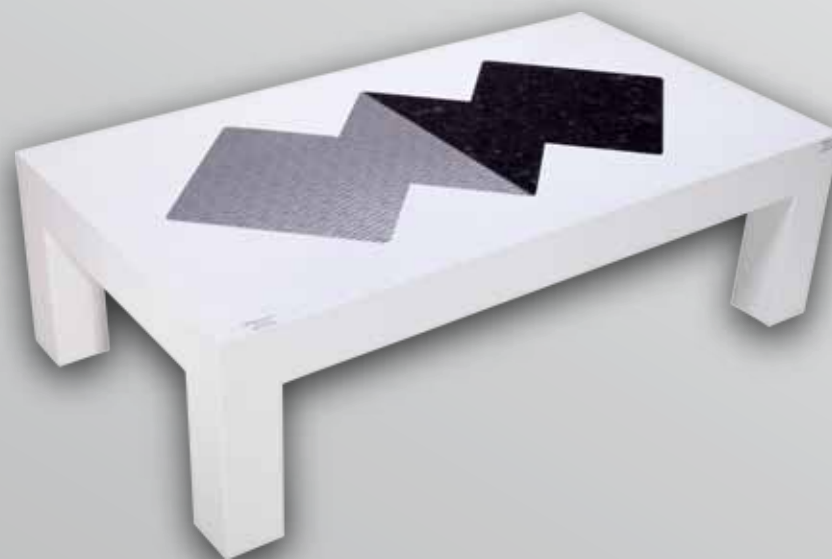

Sto

Klub stolovi različitih dimenzija u zavisnosti od potreba enterijera kuća, hotela i restorana. Pravougaonog ili kvadratnog oblika sa detaljima izrađenim od mermera, granita ili ukrasnog prohroma.

Mogućnost izrade u raznim bojama, egzotičnog furnira ili od punog egzotičnog drveta.

Svi korišćeni materijali su 100% ekološki.